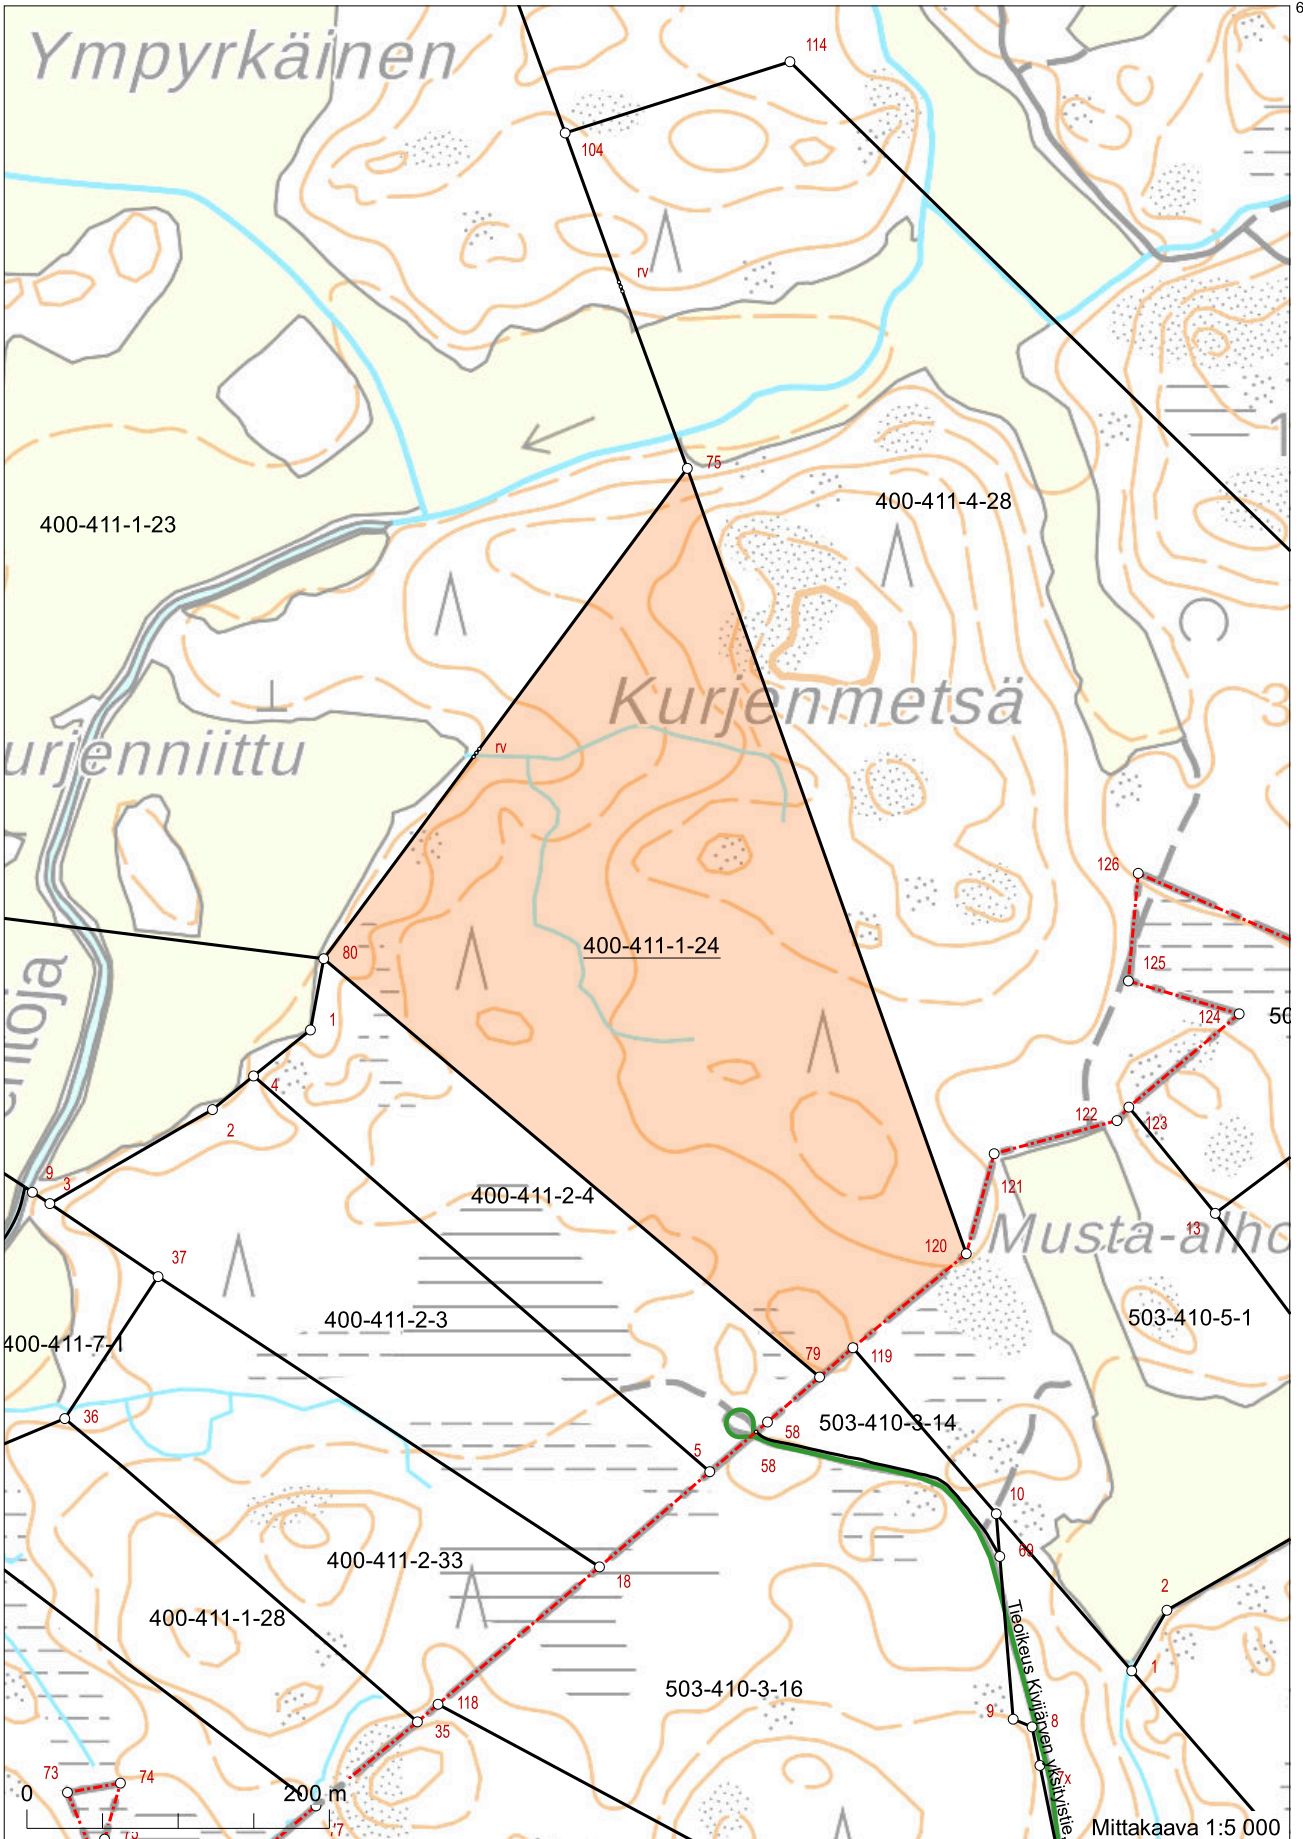

Kiinteistötunnus: 400-411-1-24
 Nimi: Kurkela
 Rekisteriyksikkölaji: Tila
 Kunta: Laitila (400)
 Palstojen lukumäärä: 3

Tulostettu kiinteistötietojärjestelmästä 6.6.2024.

Kiinteistörekisterin tiedoissa voi olla puutteita ja epätarkkuuksia. Rekisteriyksikön tarkka alueellinen ulottuvuus selviää toimitusasiakirjoista ja maastosta. Rekisteritiedoista katso tarkemmin www.maanmittauslaitos.fi/rekisteritiedot.

6747530

Koordinaatisto: ETRS-TM35FIN
 Taustakartta on viitteellinen.

2175408

6744980
 217558

6747154

Koordinaatisto: ETRS-TM35FIN
 Taustakartta on viitteellinen.

6745939
 216448

6746549

217014 Koordinaatisto: ETRS-TM35FIN
Taustakartta on viitteellinen.

6745334
217664

6746762

Koordinaatisto: ETRS-TM35FIN
Taustakartta on viitteellinen.

2169377

6745547
217227