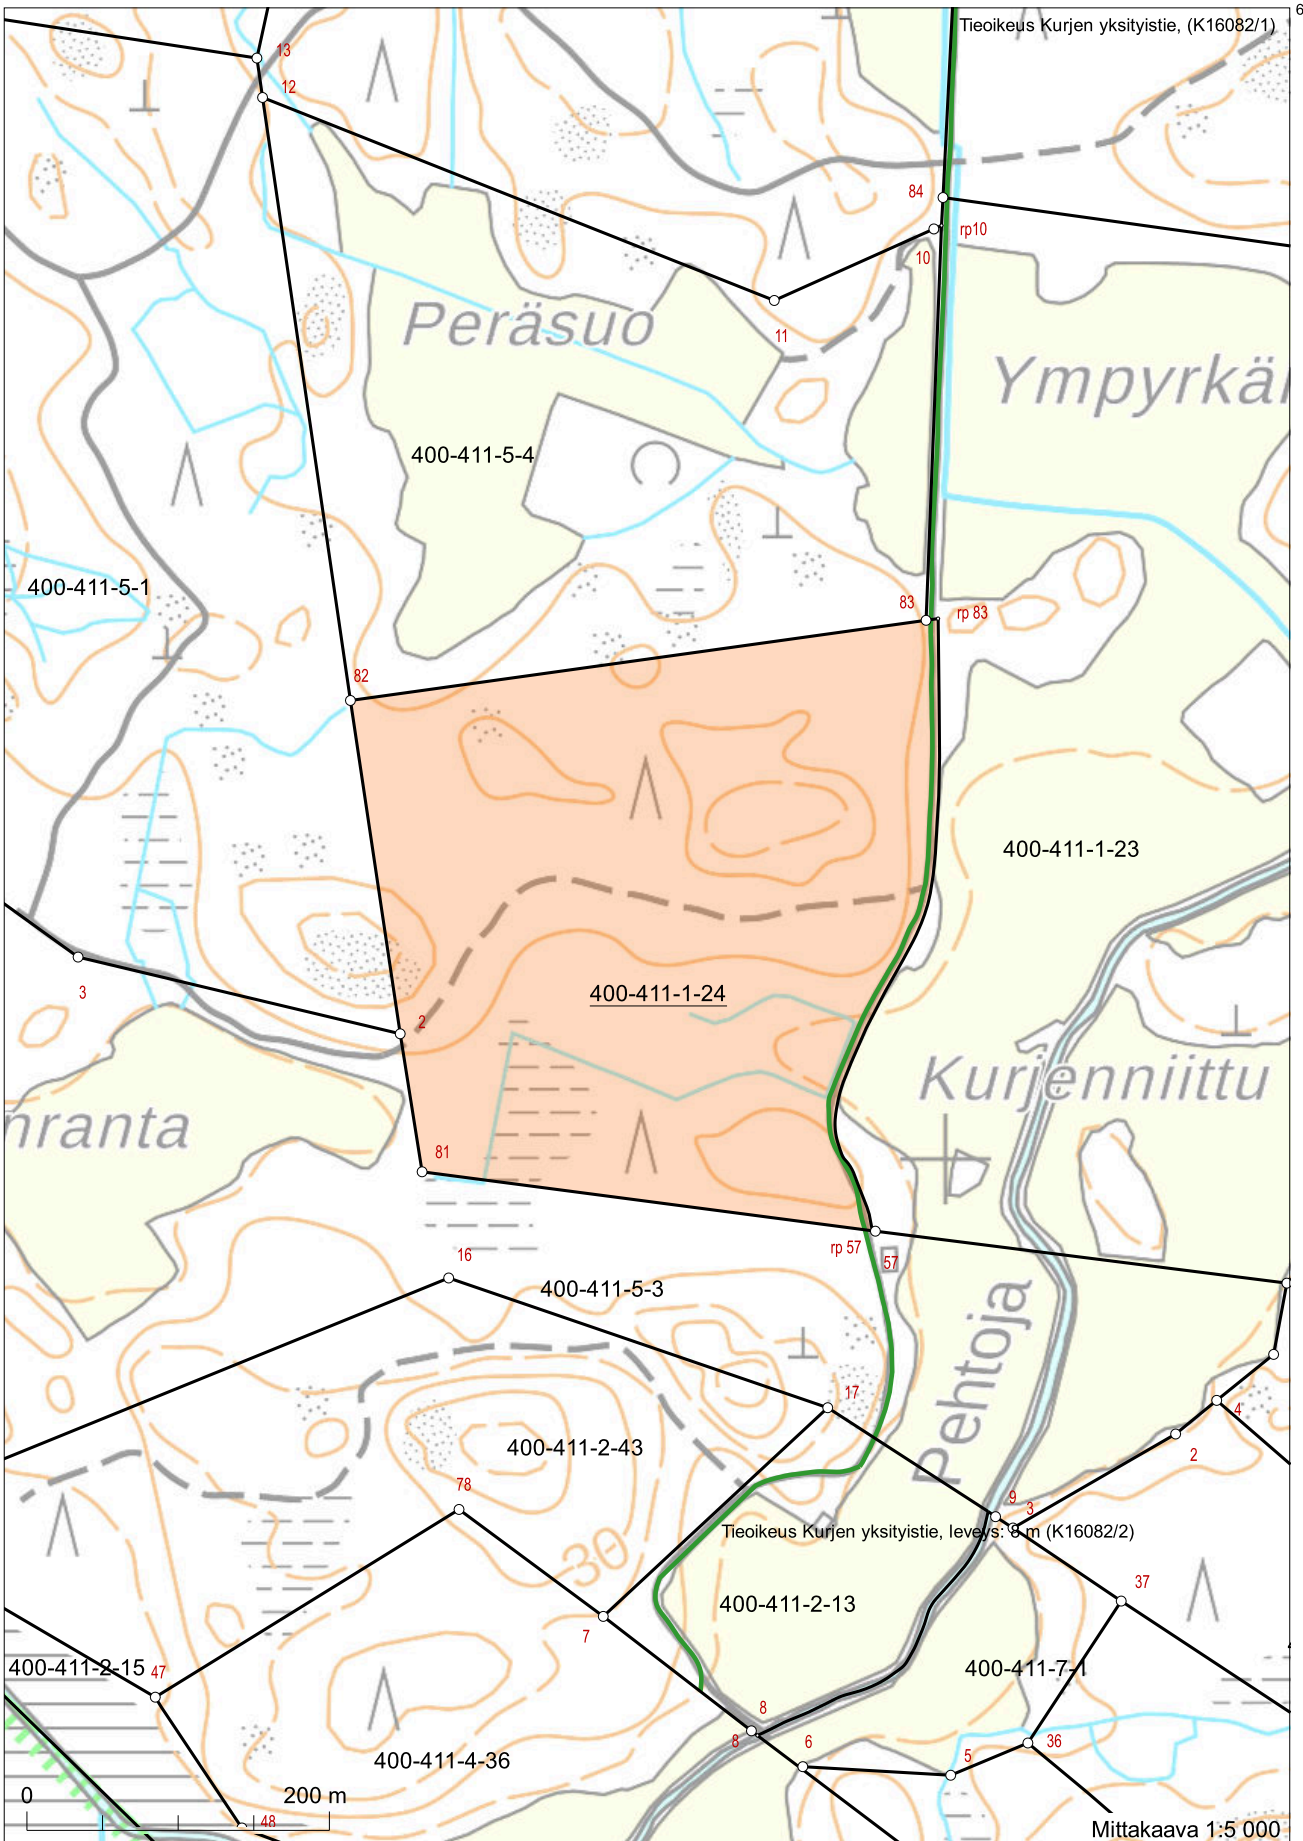

Kiinteistötunnus: 400-411-1-24
 Nimi: Kurkela
 Rekisteriyksikkölaji: Tila
 Kunta: Laitila (400)
 Palstojen lukumäärä: 3

Tulostettu kiinteistötietojärjestelmästä 6.6.2024.

Kiinteistörekisterin tiedoissa voi olla puutteita ja epätarkkuuksia. Rekisteriyksikön tarkka alueellinen ulottuvuus selviää toimitusasiakirjoista ja maastosta. Rekisteritiedoista katso tarkemmin www.maanmittauslaitos.fi/rekisteritiedot.

6747530

Koordinaatisto: ETRS-TM35FIN
 Taustakartta on viitteellinen.

2175408

6744980
 217558

6747154

Koordinaatisto: ETRS-TM35FIN
 Taustakartta on viitteellinen.

6745939
 216448

6746549

217014 Koordinaatisto: ETRS-TM35FIN
Taustakartta on viitteellinen.

6745334
217664

6746762

Koordinaatisto: ETRS-TM35FIN
Taustakartta on viitteellinen.

2169377

6745547
217227